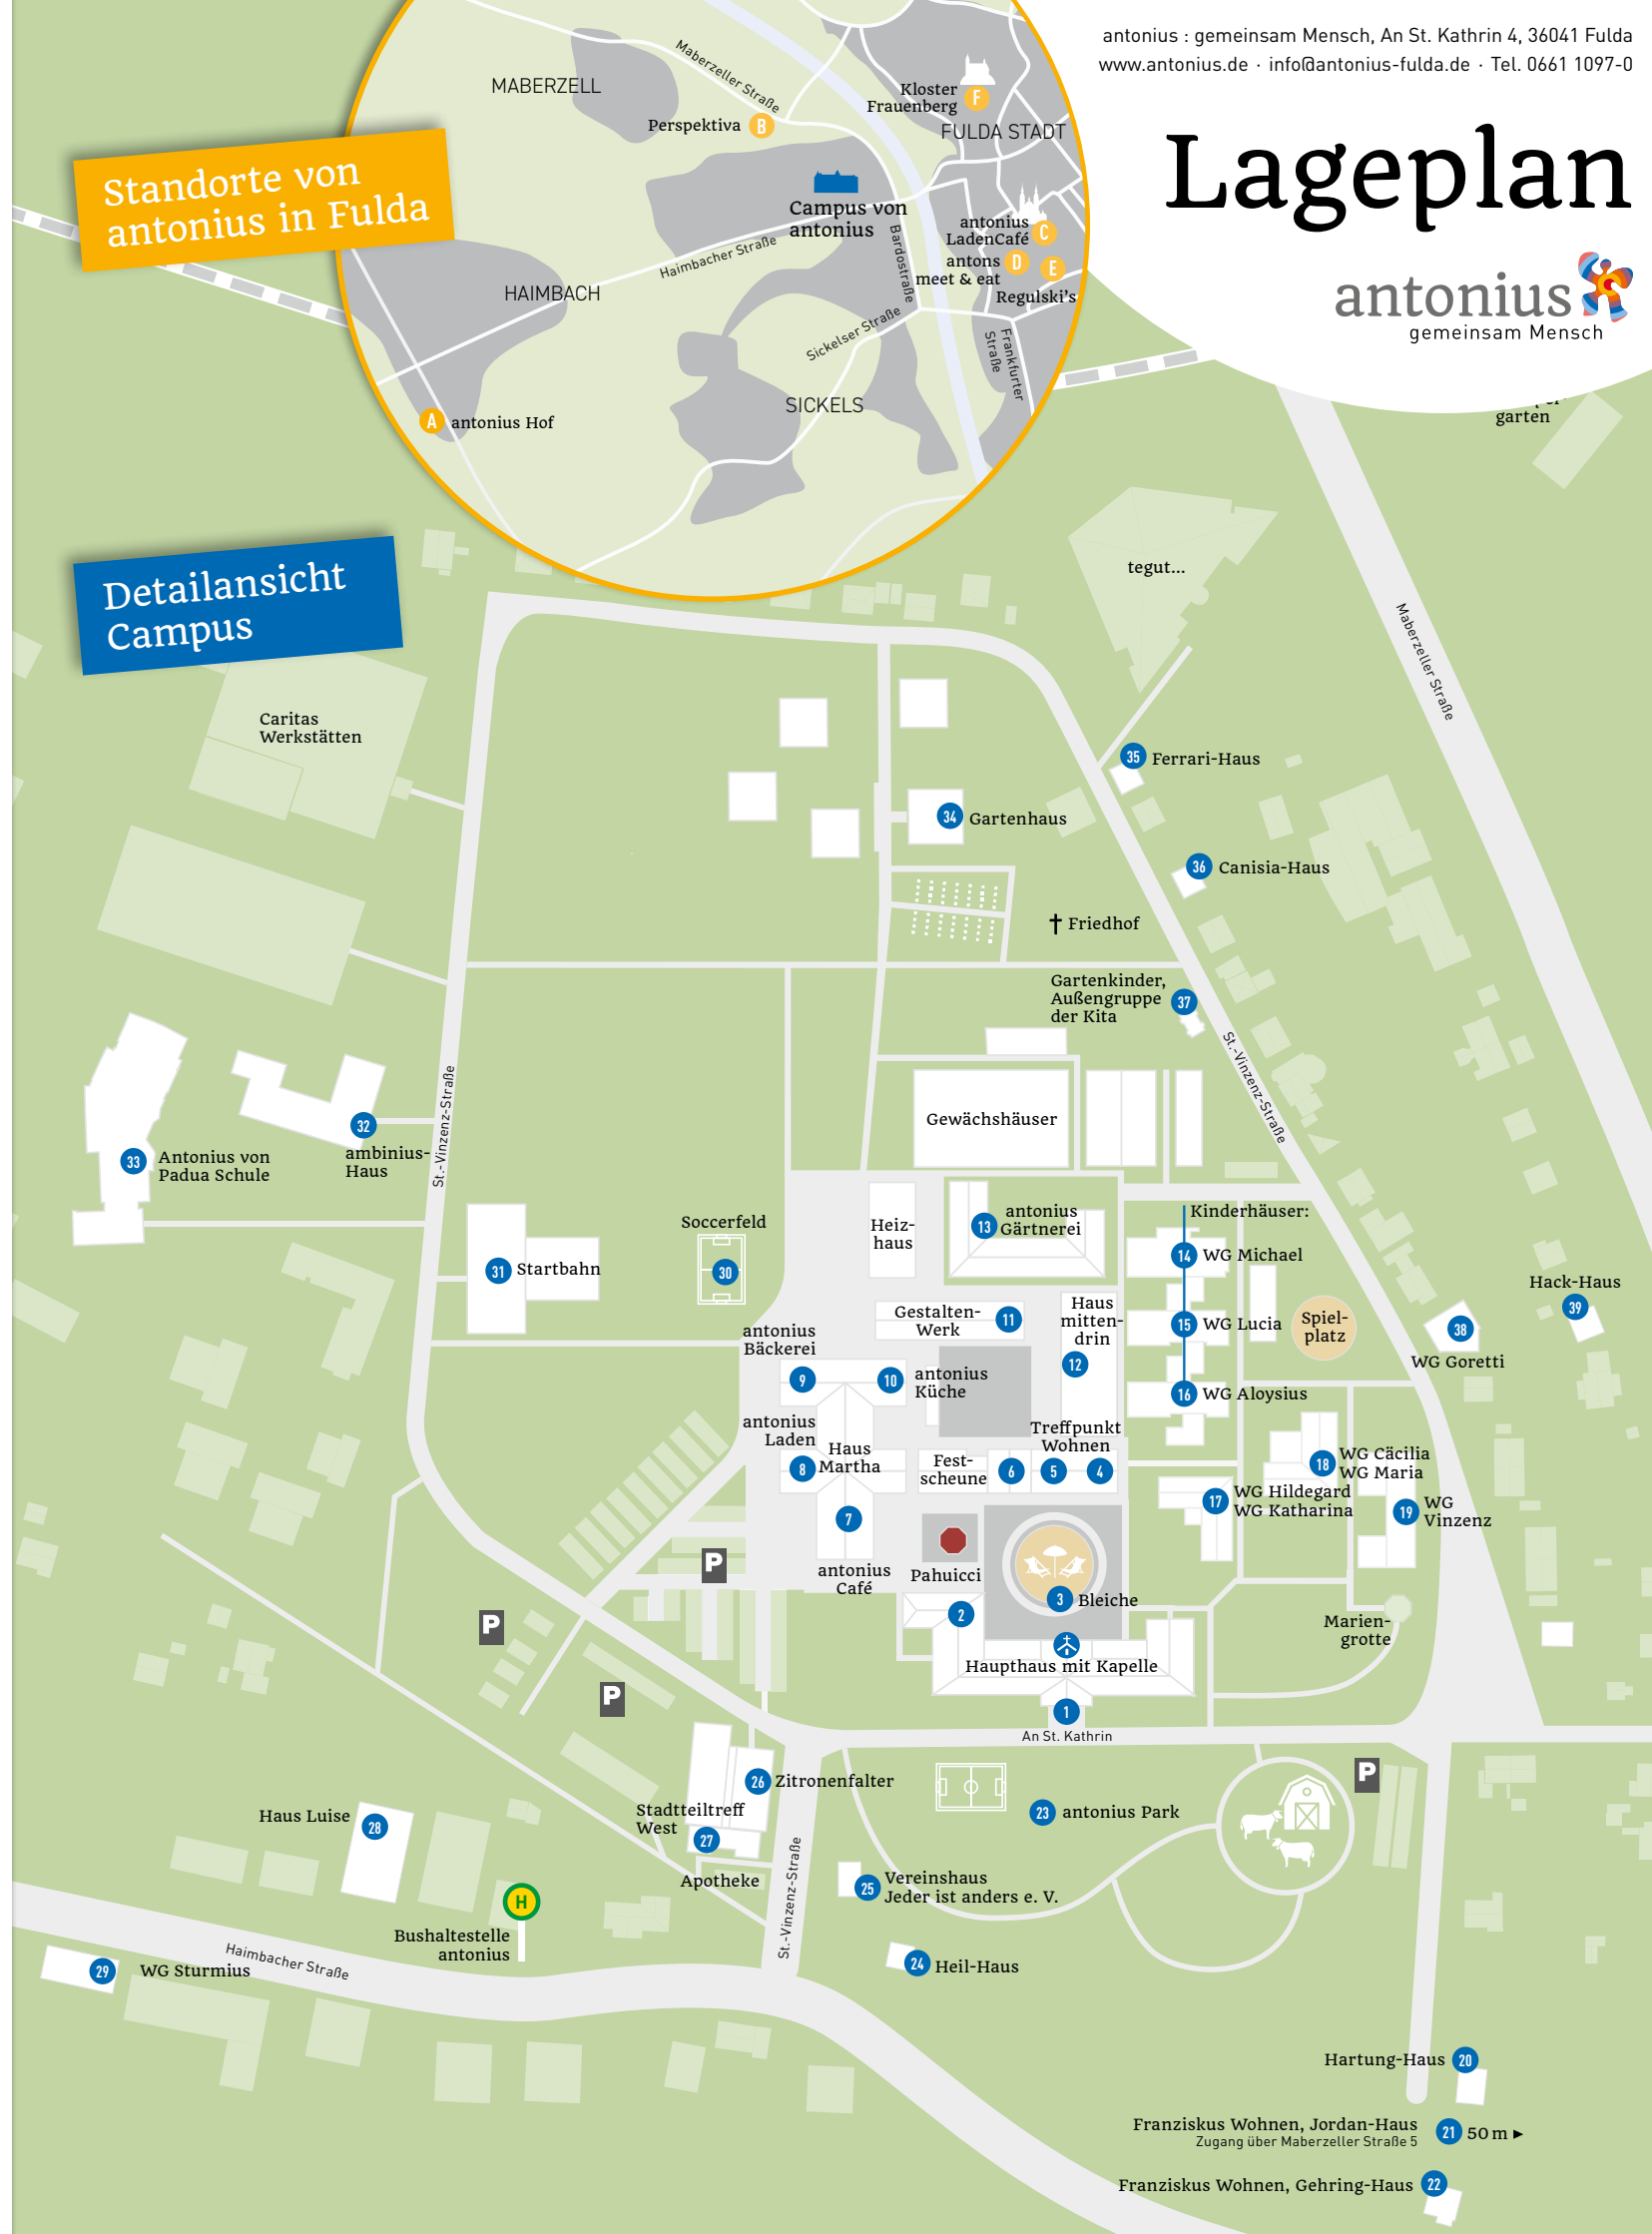

Standorte von antonius in Fulda

Detailansicht Campus

Franziskus Wohnen, Jordan-Haus
Zugang über Maberzeller Straße 5 21 50 m ▶

Franziskus Wohnen, Gehring-Haus 22